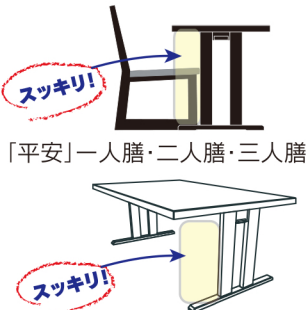

実用新案登録証

(CERTIFICATE OF UTILITY MODEL REGISTRATION)

宴楽膳^{べいらくぜん} 平安シリーズ 登録第3160625号

(REGISTRATION NUMBER)

従来品の脚形状を、スッキリと改良。

従来品

「平安」一人膳・二人膳・三人膳

「平安」四人膳・六人膳

メリット1

脚が邪魔しないので、お客様の出入りもラクラク。

メリット2

脚がスリムになった分軽量化！（当社比約10%）

メリット3

スッキリスリム脚になったので、テーブルのつなぎ目にも椅子が入ります！

デッドスペース

従来品は2台つなげても4名分

平安は2台つなげて片側5名座れます！（W1500タイプの場合）

各部の特徴

- ①.ワンタッチで畳める平安脚（長い脚）
長い脚の折畳みは片側1ヶ所のみの操作です。従来品の面倒な折りたたみ作業を解消しました。
- ②.新開発ワイド蝶番
脚を支える蝶番金具を一新。脚のぐらつきを防止、耐久性もグンとアップ。
- ③.握りが大きくて持ちやすい手掛け
大きくて、握った時にやさしいバンプ形状。スチール製なので耐久性もバツチリ。
- ④.長い脚も短い脚も両方折りたたみ式です。
- ⑤.側面から金具が見えない座卓脚
座卓脚の形を改良。側面から折脚金具が見えません。
- ⑥.畳にやさしい脚裏
脚裏の角部分はさらに大きく面取り加工。畳の傷つきを防ぎます。中心部分を大きく削り、畳のへりでのぐらつきを防止。
- ⑦.演漆アーム金具（長い脚用）
演漆オリジナルの強力金具で起こした時もたたんだ時もしっかりロック。たたんだ脚の垂れ下がりもこれで解消。