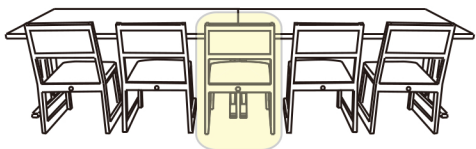

メリット1

脚が邪魔しないので、お客様の出入りもラクラク。

メリット2

脚がスリムになった分軽量化！（当社比約10%）

メリット3

スッキリスリム脚になったので、テーブルのつなぎ目にも椅子が入ります！

デッドスペース

従来品は2台つなげても4名分

平安は2台つなげて片側5名座れます！（W1500タイプの場合）

各部の特徴

- ①.ワンタッチで畳める平安脚（長い脚）
長い脚の折畳みは片側1ヶ所のみの操作です。従来品の面倒な折りたたみ作業を解消しました。
- ②.新開発ワイド蝶番
脚を支える蝶番金具を一新。脚のぐらつきを防止、耐久性もグンとアップ。
- ③.握りが大きくて持ちやすい手掛け
大きくて、握った時にやさしいバンプ形状。スチール製なので耐久性もバツチリ。
- ④.長い脚も短い脚も両方折りたたみ式です。
- ⑤.側面から金具が見えない座卓脚
座卓脚の形を改良。側面から折脚金具が見えません。
- ⑥.畳にやさしい脚裏
脚裏の角部分はさらに大きく面取り加工。畳の傷つきを防ぎます。中心部分を大きく削り、畳のへりでのぐらつきを防止。
- ⑦.演漆アーム金具（長い脚用）
演漆オリジナルの強力金具で起こした時もたたんだ時もしっかりロック。たたんだ脚の垂れ下がりもこれで解消。