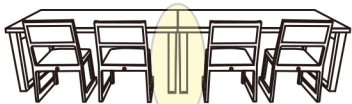

メリット1

脚が邪魔しないので、お客様の出入りもラクラク。

メリット2

脚がスリムになった分軽量化！（当社比約10%）

メリット3

スッキリスリム脚になったので、テーブルのつなぎ目にも椅子が入ります！

デッドスペース

従来品は2台つなげても4名分

平安は2台つなげて片側5名座れます！（W1500タイプの場合）

各部の特徴

- ①.ワンタッチで畳める平安脚（長い脚）
長い脚の折畳みは片側1ヶ所のみの操作です。従来品の面倒な折りたたみ作業を解消しました。
- ②.新開発ワイド蝶番
脚を支える蝶番金具を一新。脚のぐらつきを防止、耐久性もグンとアップ。
- ③.握りが大きくて持ちやすい手掛け
大きくて、握った時にやさしいバンプ形状。スチール製なので耐久性もバツチリ。
- ④.長い脚も短い脚も両方折りたたみ式です。
- ⑤.側面から金具が見えない座卓脚
座卓脚の形を改良。側面から折脚金具が見えません。
- ⑥.畳にやさしい脚裏
脚裏の角部分はさらに大きく面取り加工。畳の傷つきを防ぎます。中心部分を大きく削り、畳のへりでのぐらつきを防止。
- ⑦.演漆アーム金具（長い脚用）
演漆オリジナルの強力金具で起こした時もたたんだ時もしっかりロック。たたんだ脚の垂れ下がりもこれで解消。